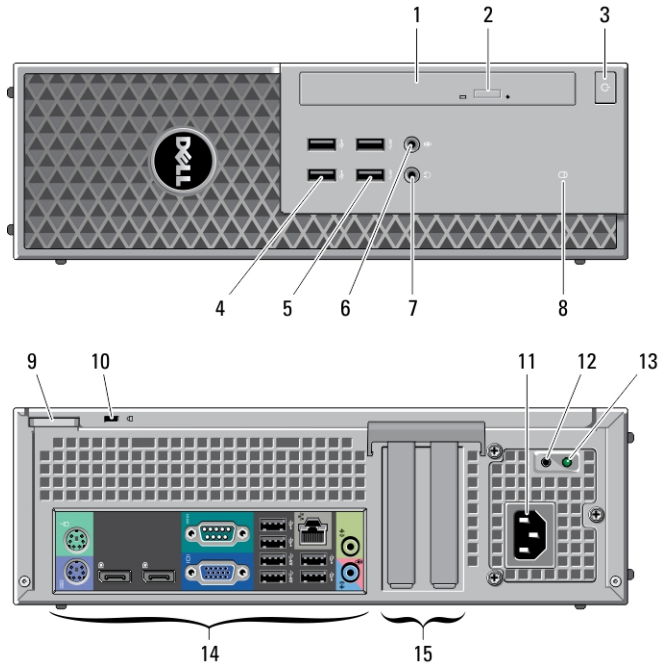

Kuva 1. Minitorni edestä ja takaa

- | | |
|---------------------------------|--|
| 1. virtapainike, virran valo | 10. virtalähteen diagnostiikkamerkkivalo |
| 2. optisen aseman paikka | 11. virtalähteen diagnostiikkapainike |
| 3. kuulokeliitin | 12. virtaliitin |
| 4. mikrofoniliitin | 13. takapaneelin liittimet |
| 5. USB 3.0 -liittimet (2) | 14. laajennuskorttipaikat (4) |
| 6. USB 2.0 -liitännät (2) | 15. suojavaapelin paikka |
| 7. aseman toiminnan merkkivalo | 16. riippulukkorengas |
| 8. optinen asema | |
| 9. optisen aseman poistopainike | |

OF1RGYA00

Säädösten mukainen malli: D13M, D07S
Säädösten mukainen tyyppi: D13M001, D07S001
2013-04

Minitorni – Takapaneelin kuva

Kuva 2. Minitornin takapaneelin kuva

- | | |
|-------------------------------------|---------------------------------|
| 1. hiiriliitin | 8. näppäimistöliitin |
| 2. verkkoyhteyden eheyden merkivalo | 9. USB 2.0 -liitännät (2) |
| 3. verkkoliitin | 10. DisplayPort-liitännät (2) |
| 4. verkon toimintavallo | 11. USB 3.0 -liittimet (2) |
| 5. USB 2.0 -liitännät (2) | 12. VGA-liitin |
| 6. sarjaliitin | 13. linjatulo/mikrofoniliitäntä |
| 7. line-out-liitin | |

Pieni kotelo – näkymä edestä ja takaa

Kuva 3. Pienen kotelon näkymä edestä ja takaa

- | | |
|---------------------------------|--|
| 1. optinen asema | 9. riippulukkorengas |
| 2. optisen aseman poistopainike | 10. suojakaapelin paikka |
| 3. virtapainike, virran valo | 11. virtaliitin |
| 4. USB 2.0 -liitännät (2) | 12. virtalähteen diagnostiikkamerkkivalo |
| 5. USB 3.0 -liittimet (2) | 13. virtalähteen diagnostiikkapainike |
| 6. mikrofoniliitin | 14. takapaneelin liittimet |
| 7. kuulokeliitin | 15. laajennuskorttipaikat (2) |
| 8. aseman toiminnan merkkivalo | |