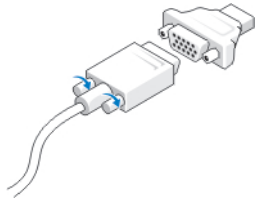

Pieni kotelo – näkymä edestä ja takaa

Kuva 3. Pienen kotelon näkymä edestä ja takaa

- | | |
|---------------------------------|--|
| 1. optinen asema | 9. riippulukkorengas |
| 2. optisen aseman poistopainike | 10. suojakaapelin paikka |
| 3. virtapainike, virran valo | 11. virtaliitin |
| 4. USB 2.0 -liitännät (2) | 12. virtalähteen diagnostiikkamerkkivalo |
| 5. USB 3.0 -liittimet (2) | 13. virtalähteen diagnostiikkapainike |
| 6. mikrofoniliitin | 14. takapaneelin liittimet |
| 7. kuulokeliitin | 15. laajennuskorttipaikat (2) |
| 8. aseman toiminnan merkkivalo | |

Pieni kotelo — takapaneeli

Kuva 4. Pienen kotelon takapaneeli

- | | |
|--------------------------------------|---------------------------------|
| 1. hiiriliitin | 8. näppäimistöliitin |
| 2. sarjaliitin | 9. DisplayPort-liitännät (2) |
| 3. USB 2.0 -liitännät (2) | 10. VGA-liitin |
| 4. verkkoyhteyden eheyden merkkivalo | 11. USB 3.0 -liittimet (2) |
| 5. verkkoliitin | 12. USB 2.0 -liitännät (2) |
| 6. verkon toimintavalo | 13. linjatulo/mikrofoniliitäntä |
| 7. line-out-liitin | |

1. Liitä näyttö vain yhdellä seuraavista kaapeleista:

Kuva 5. VGA-sovitin

Kuva 6. DisplayPort-kaapeli

Kuva 7. VGA To DisplayPort -sovitin

2. Kytke USB-näppäimistö tai -hiiri (valinnainen).

Kuva 8. USB-liitäntä