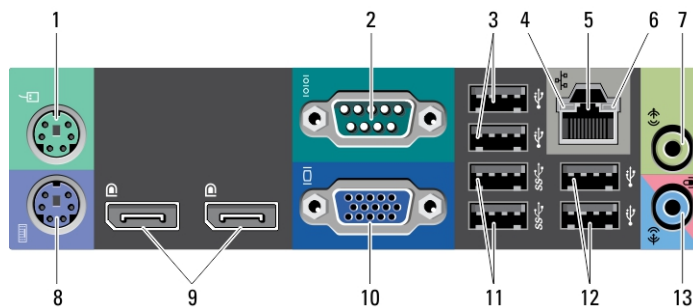

1. optinen asema	9. riippulukkorengas
2. optisen aseman poistopainike	10. suojakaapelin paikka
3. virtapainike, virran valo	11. virtaliitin
4. USB 2.0 -liitännät (2)	12. virtalähteen diagnostiikkamerkkivalo
5. USB 3.0 -liittimet (2)	13. virtalähteen diagnostiikkapainike
6. mikrofoniliitin	14. takapaneelin liittimet
7. kuulokeliitin	15. laajennuskorttipaikat (2)
8. aseman toiminnan merkkivalo	

Pieni kotelo — takapaneeli

Kuva 4. Pienen kotelon takapaneeli

1. hiiriliitin	8. näppäimistöliitin
2. sarjaliitin	9. DisplayPort-liitännät (2)
3. USB 2.0 -liitännät (2)	10. VGA-liitin
4. verkkoyhteyden eheyden merkkivalo	11. USB 3.0 -liittimet (2)
5. verkkoliitin	12. USB 2.0 -liitännät (2)
6. verkon toimintavalo	13. linjatulo/mikrofoniliitäntä
7. line-out-liitin	

Pika-asennus

VAARA: Lue tietokoneen mukana tulleet turvallisuustiedot ennen minkään tämän luvun toimien aloittamista. Muita parhaita menettelytapoja luetaan sivulla www.dell.com/regulatory_compliance

HUOMAUTUS: Jotkin laitteet eivät ehkä sisälly toimitukseen, jos et ole tilannut niitä.

1. Liitä näyttö vain yhdellä seuraavista kaapeleista: