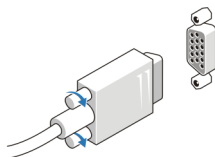

Pika-asennus

VAARA: Lue tietokoneen mukana tulleet turvallisuustiedot ennen minkään tämän luvun toimien aloittamista. Muita parhaita menettelytapoja luetaan sivulla www.dell.com/regulatory_compliance

HUOMAUTUS: Jotkin laitteet eivät ehkä sisälly toimitukseen, jos et ole tilannut niitä.

1. Liitä näyttö vain yhdellä seuraavista kaapeleista:

Kuva 5. VGA-sovitin