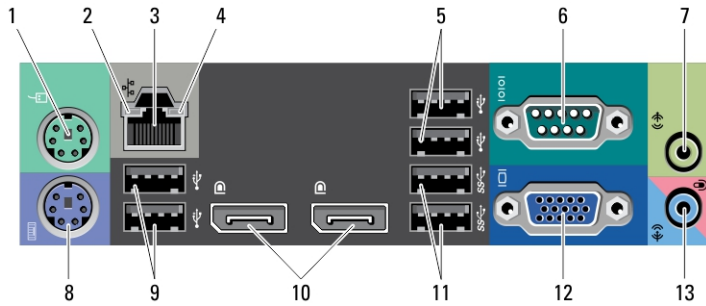

Dell Precision T1700

Asennus- ja ominaisuustiedot

Tietoja vaaroista

 **VAARA: VAARAT** kertovat tilanteista, joihin saattaa liittyä omaisuusvahinkojen, loukkaantumisen tai kuoleman vaara.

Minitorni – näkymä edestä ja takaa

Kuva 1. Minitorni edestä ja takaa

- | | |
|---------------------------------|--|
| 1. virtapainike, virran valo | 10. virtalähteen diagnostiikkamerkkivalo |
| 2. optisen aseman paikka | 11. virtalähteen diagnostiikkapainike |
| 3. kuulokeliitin | 12. virtaliitin |
| 4. mikrofoniliitin | 13. takapaneelin liittimet |
| 5. USB 3.0 -liittimet (2) | 14. laajennuskorttipaikat (4) |
| 6. USB 2.0 -liitännät (2) | 15. suojavaapelin paikka |
| 7. aseman toiminnan merkkivalo | 16. riippulukkorengas |
| 8. optinen asema | |
| 9. optisen aseman poistopainike | |

OF1RGYA00

Säädösten mukainen malli: D13M, D07S
Säädösten mukainen tyyppi: D13M001, D07S001
2013-04

Minitorni – Takapaneelin kuva

Kuva 2. Minitornin takapaneelin kuva

- | | |
|-------------------------------------|---------------------------------|
| 1. hiiriliitin | 8. näppäimistöliitin |
| 2. verkkoyhteyden eheyden merkivalo | 9. USB 2.0 -liitännät (2) |
| 3. verkkoliitin | 10. DisplayPort-liitännät (2) |
| 4. verkon toimintavallo | 11. USB 3.0 -liittimet (2) |
| 5. USB 2.0 -liitännät (2) | 12. VGA-liitin |
| 6. sarjaliitin | 13. linjatulo/mikrofoniliitäntä |
| 7. line-out-liitin | |

Pieni kotelo – näkymä edestä ja takaa

Kuva 3. Pienen kotelon näkymä edestä ja takaa

- | | |
|---------------------------------|--|
| 1. optinen asema | 9. riippulukkorengas |
| 2. optisen aseman poistopainike | 10. suojakaapelin paikka |
| 3. virtapainike, virran valo | 11. virtaliitin |
| 4. USB 2.0 -liitännät (2) | 12. virtalähteen diagnostiikkamerkkivalo |
| 5. USB 3.0 -liittimet (2) | 13. virtalähteen diagnostiikkapainike |
| 6. mikrofoniliitin | 14. takapaneelin liittimet |
| 7. kuulokeliitin | 15. laajennuskorttipaikat (2) |
| 8. aseman toiminnan merkkivalo | |