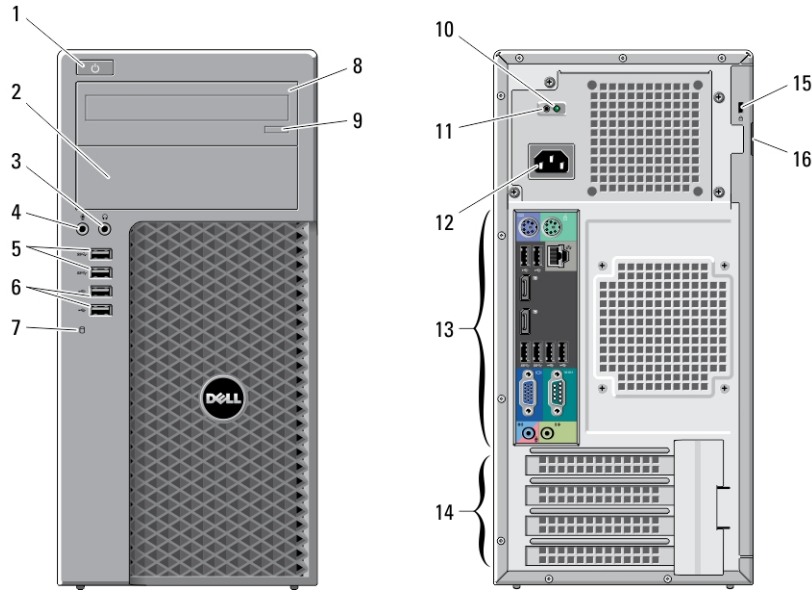

Dell Precision T1700

Asennus- ja ominaisuustiedot

Tietoja vaaroista

 **VAARA: VAARAT** kertovat tilanteista, joihin saattaa liittyä omaisuusvahinkojen, loukkaantumisen tai kuoleman vaara.

Minitorni – näkymä edestä ja takaa

Kuva 1. Minitorni edestä ja takaa

- | | |
|---------------------------------|--|
| 1. virtapainike, virran valo | 10. virtalähteen diagnostiikkamerkkivalo |
| 2. optisen aseman paikka | 11. virtalähteen diagnostiikkapainike |
| 3. kuulokeliitin | 12. virtaliitin |
| 4. mikrofoniliitin | 13. takapaneelin liittimet |
| 5. USB 3.0 -liittimet (2) | 14. laajennuskorttipaikat (4) |
| 6. USB 2.0 -liitännät (2) | 15. suojavaapelin paikka |
| 7. aseman toiminnan merkkivalo | 16. riippulukkorengas |
| 8. optinen asema | |
| 9. optisen aseman poistopainike | |

OF1RGYA00

Säädösten mukainen malli: D13M, D07S
Säädösten mukainen tyyppi: D13M001, D07S001
2013-04

Minitorni – Takapaneelin kuva

Kuva 2. Minitornin takapaneelin kuva

- | | |
|-------------------------------------|---------------------------------|
| 1. hiiriliitin | 8. näppäimistöliitin |
| 2. verkkoyhteyden eheyden merkivalo | 9. USB 2.0 -liitännät (2) |
| 3. verkkoliitin | 10. DisplayPort-liitännät (2) |
| 4. verkon toimintavallo | 11. USB 3.0 -liittimet (2) |
| 5. USB 2.0 -liitännät (2) | 12. VGA-liitin |
| 6. sarjaliitin | 13. linjatulo/mikrofoniliitäntä |
| 7. line-out-liitin | |

Pieni kotelo – näkymä edestä ja takaa

Kuva 3. Pienen kotelon näkymä edestä ja takaa

- | | |
|---------------------------------|--|
| 1. optinen asema | 9. riippulukkorengas |
| 2. optisen aseman poistopainike | 10. suojakaapelin paikka |
| 3. virtapainike, virran valo | 11. virtaliitin |
| 4. USB 2.0 -liitännät (2) | 12. virtalähteen diagnostiikkamerkkivalo |
| 5. USB 3.0 -liittimet (2) | 13. virtalähteen diagnostiikkapainike |
| 6. mikrofoniliitin | 14. takapaneelin liittimet |
| 7. kuulokeliitin | 15. laajennuskorttipaikat (2) |
| 8. aseman toiminnan merkkivalo | |